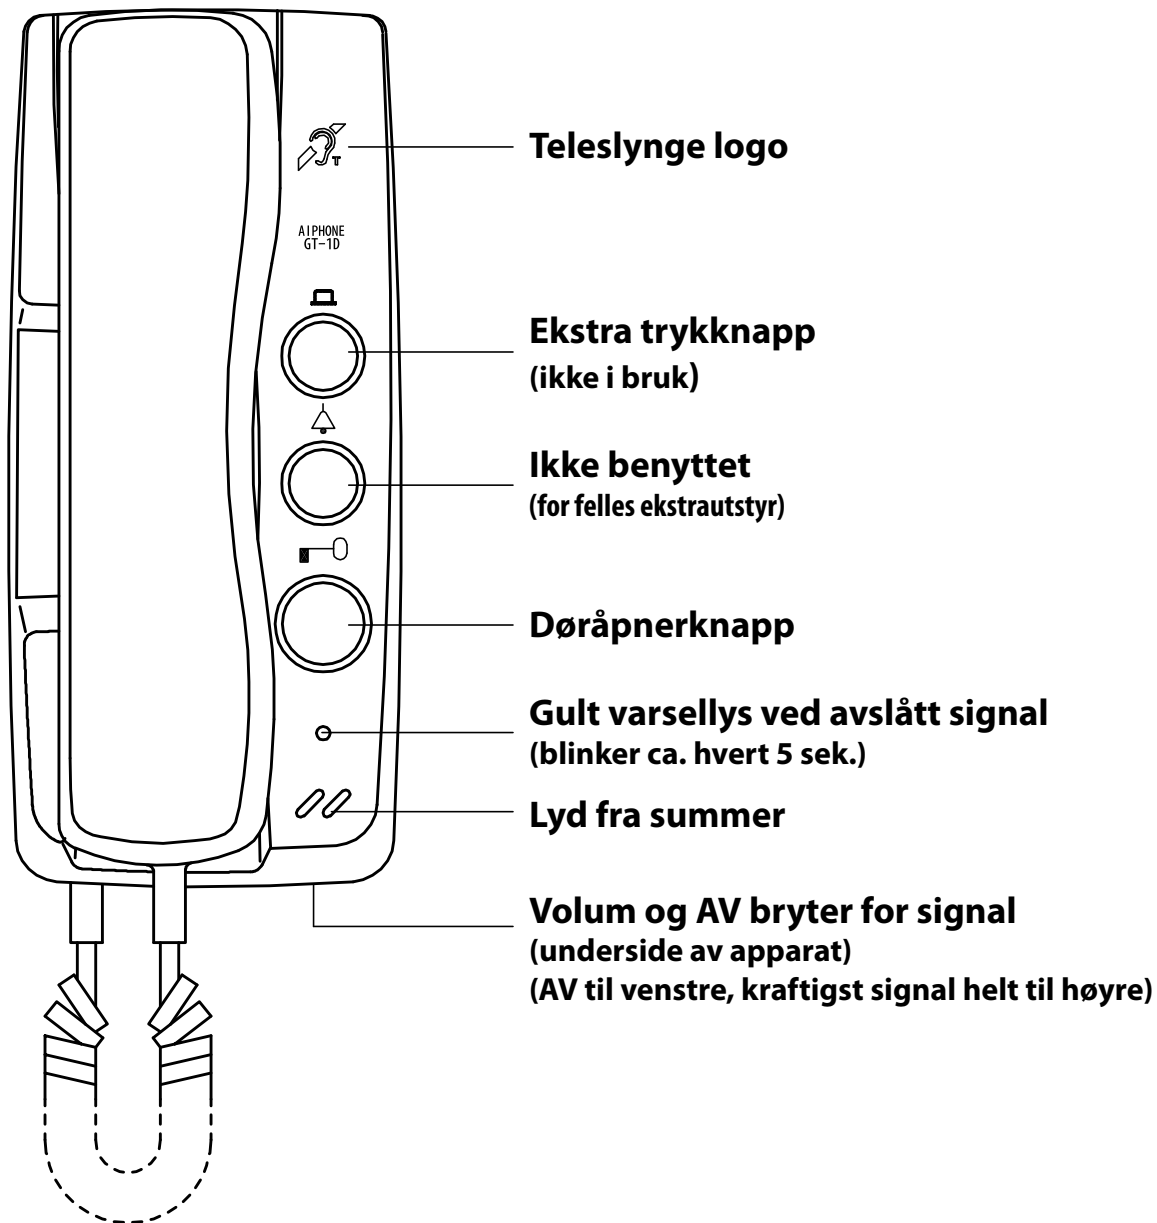

# Brukerveiledning for Aiphone GT-1D

**Anlegget er sperret for medhør, dvs. ingen samtale og døråpner uten at det er ringt på dørstasjon.**

**Når intern trykknapp er tilkoplest apparatet vil et annet signal høres (forskjellig fra eksternt signal)**

**Anlegget har tidstyrt samtaletid ca. 2 1/2 minutter.**

**Et anrop må besvares innen 45 sekunder.**

**For høreapparat brukere med teleslynge mottager må bryter for dette slås på.**

**Er det flere enn en dørstasjon i systemet vil et rødt lys tennes i alle dørstasjoner for å varsle at anlegget er opptatt.**